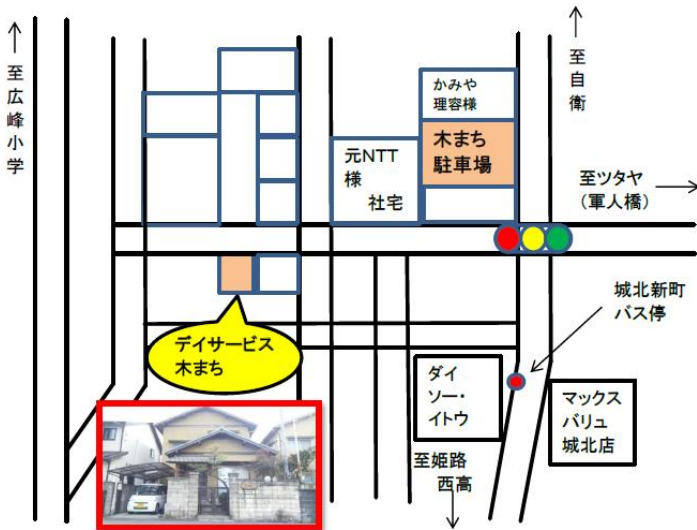

受付できないもの

賞味期限が1か月を切っている ※白米・玄米・砂糖など賞味期限のない商品は除く
開封されているもの
アルコール類 ※みりん、料理酒は除く
製造者または販売者の表示のないもの
生鮮食品 生肉 魚介類

事業所情報

地域の皆様に喜ばれています。子ども食堂同日開催：
新鮮な有機野菜はいかがですか？

事業所名	開催日	受付時間	イベント情報
デイサービス 木まち	6月 8日(水)	8:30~17:30	城北いきいき食堂; 17:30~19:30
デイハウス あいえる	6月 14日(火)	10:00~15:00	ラーフ農園有機野菜販売; 13:30~14:30
デイサービスセンター ゆめさき	6月 17日(金)	10:00~15:00	

【デイサービス 木まち】

玄関前の大きなカタツムリのぬいぐるみが目印です！！

【デイハウス あいえる】

【デイサービスセンター ゆめさき】

事業所情報	住所	お問合せ電話番号
デイサービス 木まち	姫路市城北新町 1 丁目5-33	079-288-9577
デイハウス あいえる	姫路市野里新町 6-2	079-289-3654
デイサービスセンター ゆめさき	姫路市広畑区蒲田 271-1	079-237-8723